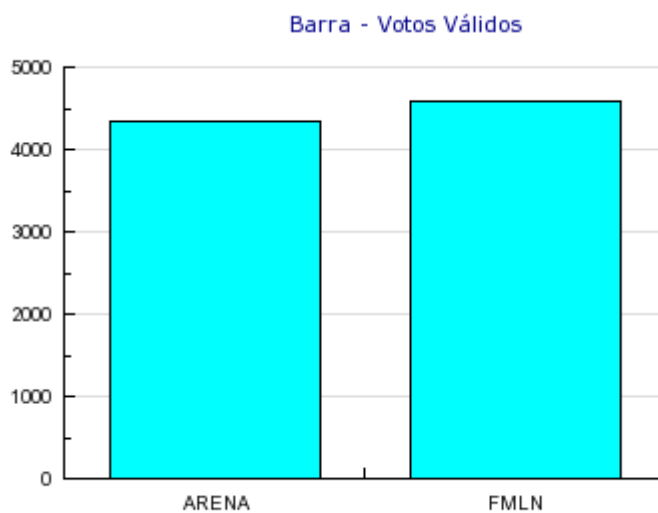

Resultados JRV - Cierre y Escrutinio

1. Pastel - Votos Válidos

Respuesta	Cantidad
ARENA	4338
FMLN	4584
Total	8922

2. Barra - Votos Válidos

Respuesta	Cantidad
ARENA	4338
FMLN	4584
Total	8922

3. Pastel - Papeletas

Respuesta	Cantidad
Sobrantes	5121
Inutilizadas	753
Total	5874

4. Barra - Papeletas

Respuesta	Cantidad
Sobrantes	5121
Inutilizadas	753
Total	5874

5. Pastel - Otros Votos

Respuesta	Cantidad
IMPUGNADOS	5
NULOS	67
ABSTENCIONES	2
Total	74