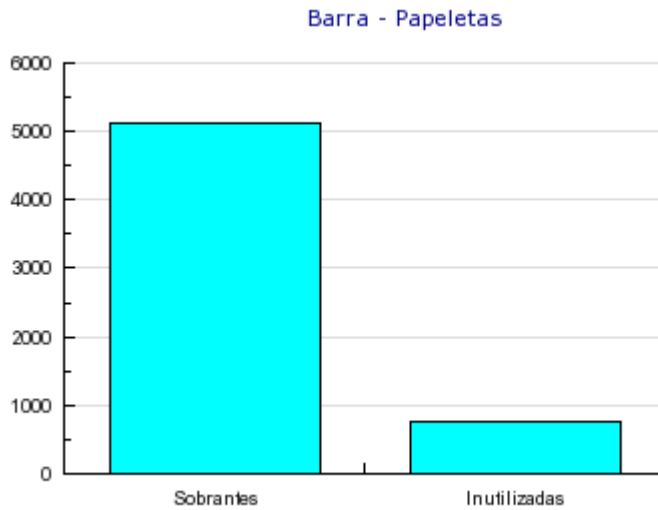

Resultados JRV - Cierre y Escrutinio

1. Pastel - Votos Válidos

Respuesta	Cantidad
ARENA	4338
FMLN	4584
Total	8922

2. Barra - Votos Válidos

Respuesta	Cantidad
ARENA	4338
FMLN	4584
Total	8922

3. Pastel - Papeletas

Respuesta	Cantidad
Sobrantes	5121
Inutilizadas	753
Total	5874

4. Barra - Papeletas

Respuesta	Cantidad
Sobrantes	5121
Inutilizadas	753
Total	5874

5. Pastel - Otros Votos

Respuesta	Cantidad
IMPUGNADOS	5
NULOS	67
ABSTENCIONES	2
Total	74