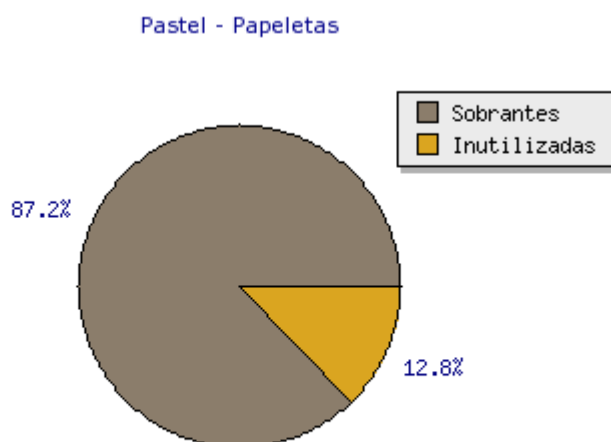

Resultados JRV - Cierre y Escrutinio

1. Pastel - Votos Válidos

Respuesta	Cantidad
ARENA	4338
FMLN	4584
Total	8922

2. Barra - Votos Válidos

Respuesta	Cantidad
ARENA	4338
FMLN	4584
Total	8922

3. Pastel - Papeletas

Respuesta	Cantidad
Sobrantes	5121
Inutilizadas	753
Total	5874

4. Barra - Papeletas

Respuesta	Cantidad
Sobrantes	5121
Inutilizadas	753
Total	5874

5. Pastel - Otros Votos

Respuesta	Cantidad
IMPUGNADOS	5
NULOS	67
ABSTENCIONES	2
Total	74