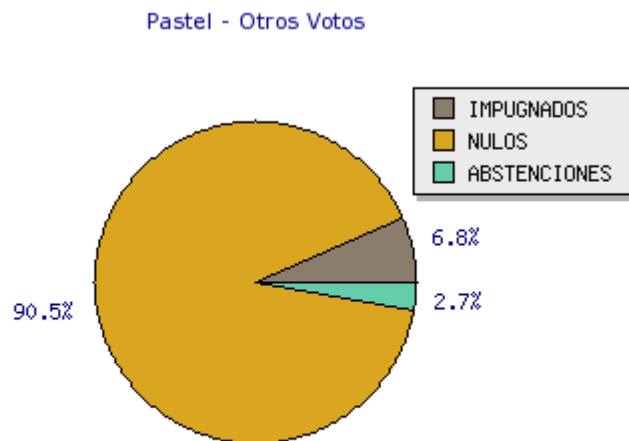

Resultados JRV - Cierre y Escrutinio

1. Pastel - Votos Válidos

Respuesta	Cantidad
ARENA	4338
FMLN	4584
Total	8922

2. Barra - Votos Válidos

Respuesta	Cantidad
ARENA	4338
FMLN	4584
Total	8922

3. Pastel - Papeletas

Respuesta	Cantidad
Sobrantes	5121
Inutilizadas	753
Total	5874

4. Barra - Papeletas

Respuesta	Cantidad
Sobrantes	5121
Inutilizadas	753
Total	5874

5. Pastel - Otros Votos

Respuesta	Cantidad
IMPUGNADOS	5
NULOS	67
ABSTENCIONES	2
Total	74

6. Barra - Otros Votos

Respuesta	Cantidad
IMPUGNADOS	5
NULOS	67
ABSTENCIONES	2
Total	74

7. Barra - Papeletas Escrutadas

Respuesta	Cantidad
Sobran -tes	5121
Inutili -zadas	753
ARENA	4338
FMLN	4584
IMPUGNA -DOS	5
NULOS	67
ABSTEN -CIONES	2
Total	14870