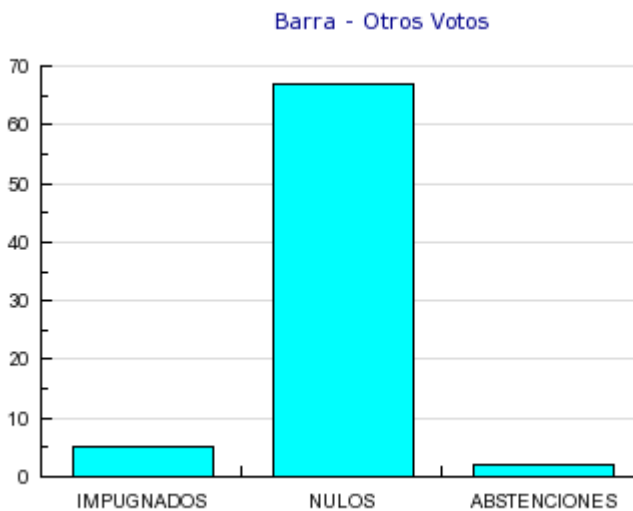

Resultados JRV - Cierre y Escrutinio

1. Pastel - Votos Válidos

Respuesta	Cantidad
ARENA	4338
FMLN	4584
Total	8922

2. Barra - Votos Válidos

Respuesta	Cantidad
ARENA	4338
FMLN	4584
Total	8922

3. Pastel - Papeletas

Respuesta	Cantidad
Sobrantes	5121
Inutilizadas	753
Total	5874

4. Barra - Papeletas

Respuesta	Cantidad
Sobrantes	5121
Inutilizadas	753
Total	5874

5. Pastel - Otros Votos

Respuesta	Cantidad
IMPUGNADOS	5
NULOS	67
ABSTENCIONES	2
Total	74

6. Barra - Otros Votos

Respuesta	Cantidad
IMPUGNADOS	5
NULOS	67
ABSTENCIONES	2
Total	74

7. Barra - Papeletas Escrutadas

Respuesta	Cantidad
Sobran -tes	5121
Inutili -zadas	753
ARENA	4338
FMLN	4584
IMPUGNA -DOS	5
NULOS	67
ABSTEN -CIONES	2
Total	14870