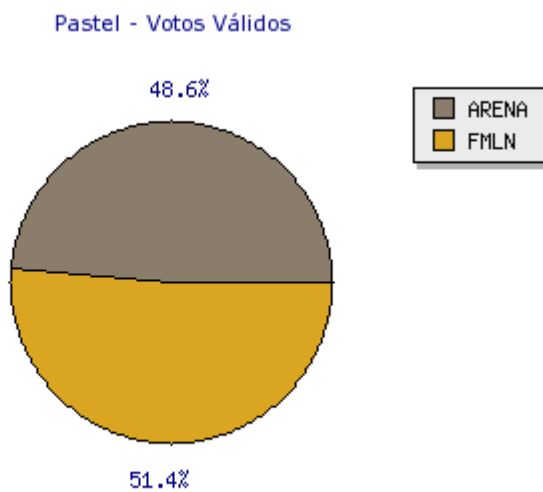

Resultados JRV - Cierre y Escrutinio

1. Pastel - Votos Válidos

Respuesta	Cantidad
ARENA	4338
FMLN	4584
Total	8922

2. Barra - Votos Válidos

Respuesta	Cantidad
ARENA	4338
FMLN	4584
Total	8922

3. Pastel - Papeletas

Respuesta	Cantidad
Sobrantes	5121
Inutilizadas	753
Total	5874

4. Barra - Papeletas

Respuesta	Cantidad
Sobrantes	5121
Inutilizadas	753
Total	5874

5. Pastel - Otros Votos

Respuesta	Cantidad
IMPUGNADOS	5
NULOS	67
ABSTENCIONES	2
Total	74