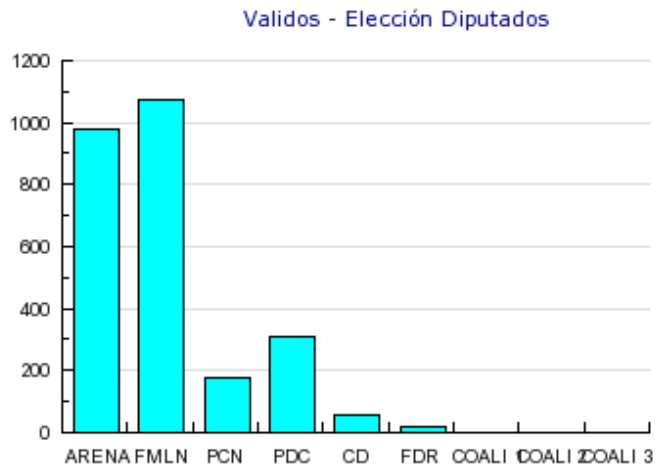

## 2. Total de boleta JRVs

Respuesta	Cantidad
Elección Diputados	4950
Elección Concejos Municipales	4950
<b>Total</b>	<b>9900</b>

## 3. Papeletas Sobrantes

Respuesta	Cantidad
Elección Diputados	1865
Elección Concejos Municipales	1865
<b>Total</b>	<b>3730</b>

## 4. Papeletas Inutilizadas

Respuesta	Cantidad
Elección Diputados	418
Elección Concejos Municipales	418
<b>Total</b>	<b>836</b>

5. Validos - Elección Diputados

Respuesta	Cantidad
ARENA	980
FMLN	1071
PCN	178
PDC	309
CD	55
FDR	17
COALI 1	0
COALI 2	0
COALI 3	0
<b>Total</b>	<b>2610</b>