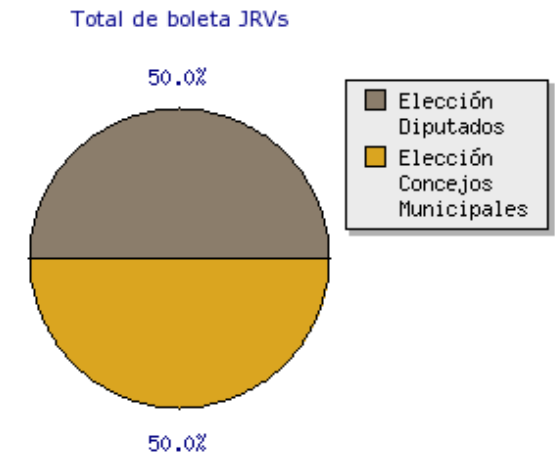

## Gráficos Resultados JRV - Cierre y Escrutinio

## 1. Total de votantes

Respuesta	Cantidad
Elección Diputados	3157
Elección Concejos Municipales	3157
<b>Total</b>	<b>6314</b>

## 2. Total de boleta JRVs

Respuesta	Cantidad
Elección Diputados	4950
Elección Concejos Municipales	4950
<b>Total</b>	<b>9900</b>