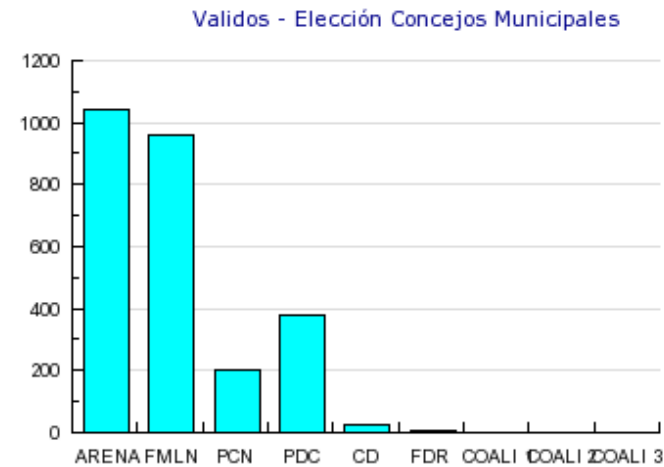

## 4. Papeletas Inutilizadas

Respuesta	Cantidad
Elección Diputados	418
Elección Concejos Municipales	418
<b>Total</b>	<b>836</b>

5. Validos - Elección Diputados

Respuesta	Cantidad
ARENA	980
FMLN	1071
PCN	178
PDC	309
CD	55
FDR	17
COALI 1	0
COALI 2	0
COALI 3	0
<b>Total</b>	<b>2610</b>

6. Validos - Elección Concejos Municipales

Respuesta	Cantidad
ARENA	1044
FMLN	959
PCN	202
PDC	380
CD	27
FDR	6
COALI 1	0
COALI 2	0
COALI 3	0
<b>Total</b>	<b>2618</b>

7. Otros votos - Elección Diputados

Respuesta	Cantidad
Impugnados	0
Nulos	38
Abstenciones	17
<b>Total</b>	<b>55</b>