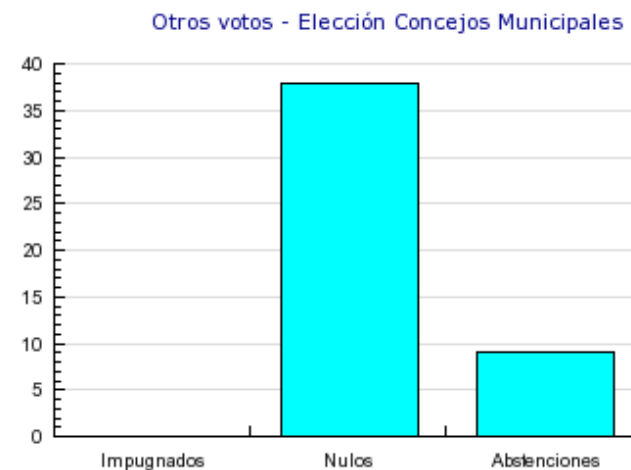

6. Validos - Elección Concejos Municipales

Respuesta	Cantidad
ARENA	1044
FMLN	959
PCN	202
PDC	380
CD	27
FDR	6
COALI 1	0
COALI 2	0
COALI 3	0
<b>Total</b>	<b>2618</b>

7. Otros votos - Elección Diputados

Respuesta	Cantidad
Impugnados	0
Nulos	38
Abstenciones	17
<b>Total</b>	<b>55</b>

8. Otros votos - Elección Concejos Municipales

Respuesta	Cantidad
Impugnados	0
Nulos	38
Abstenciones	9
<b>Total</b>	<b>47</b>