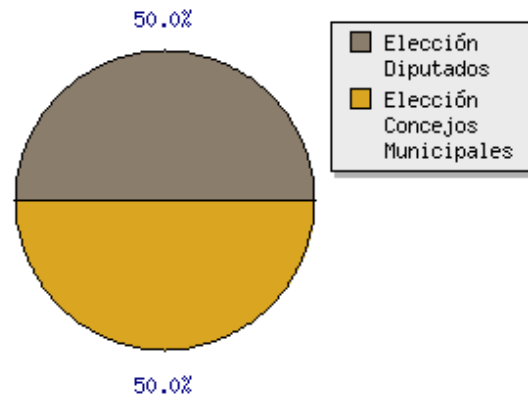

9. Total de Papeletas Escrutadas

Respuesta	Cantidad
Elección Diputados	3439
Elección Concejos Municipales	3439
Total	6878

Total de Papeletas Escrutadas