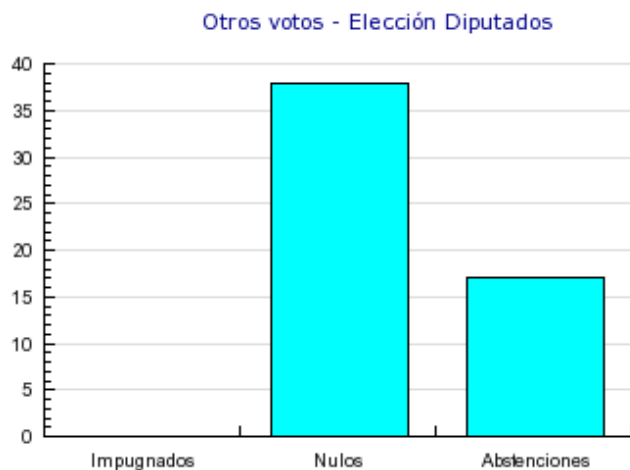

7. Otros votos - Elección Diputados

Respuesta	Cantidad
Impugnados	0
Nulos	38
Abstenciones	17
Total	55