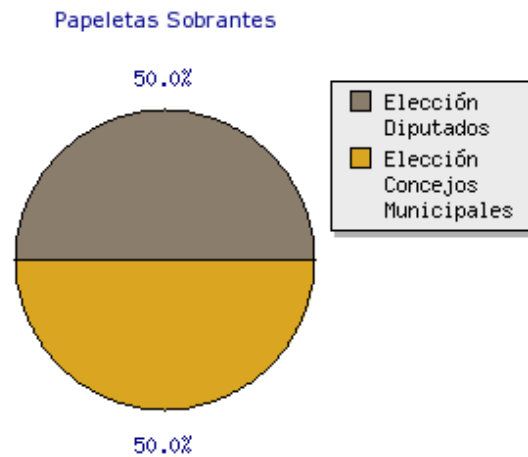

3. Papeletas Sobrantes

Respuesta	Cantidad
Elección Diputados	1865
Elección Concejos Municipales	1865
Total	3730

4. Papeletas Inutilizadas

Respuesta	Cantidad
Elección Diputados	418
Elección Concejos Municipales	418
Total	836