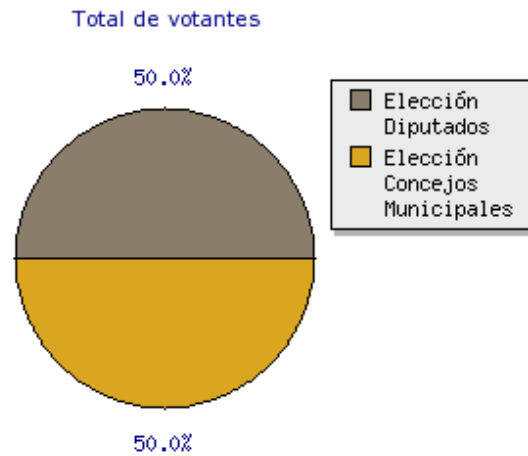

## Gráficos Resultados JRV - Cierre y Escrutinio

## 1. Total de votantes

Respuesta	Cantidad
Elección Diputados	3157
Elección Concejos Municipales	3157
<b>Total</b>	<b>6314</b>

## 2. Total de boleta JRVs

Respuesta	Cantidad
Elección Diputados	4950
Elección Concejos Municipales	4950
<b>Total</b>	<b>9900</b>