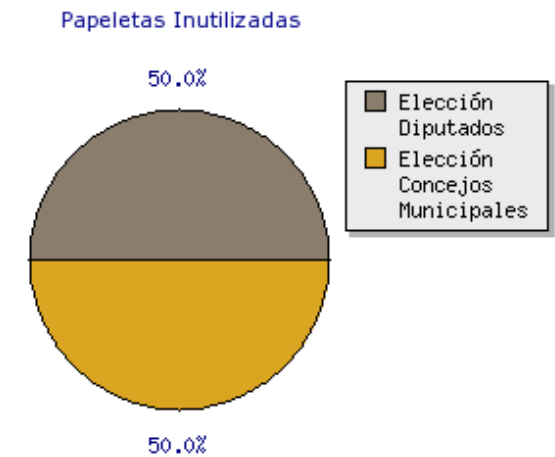

Gráficos Resultados JRV - Cierre y Escrutinio

1. Total de votantes

Respuesta	Cantidad
Elección Diputados	3157
Elección Concejos Municipales	3157
Total	6314

2. Total de boleta JRVs

Respuesta	Cantidad
Elección Diputados	4950
Elección Concejos Municipales	4950
Total	9900

3. Papeletas Sobrantes

Respuesta	Cantidad
Elección Diputados	1865
Elección Concejos Municipales	1865
Total	3730

4. Papeletas Inutilizadas

Respuesta	Cantidad
Elección Diputados	418
Elección Concejos Municipales	418
Total	836